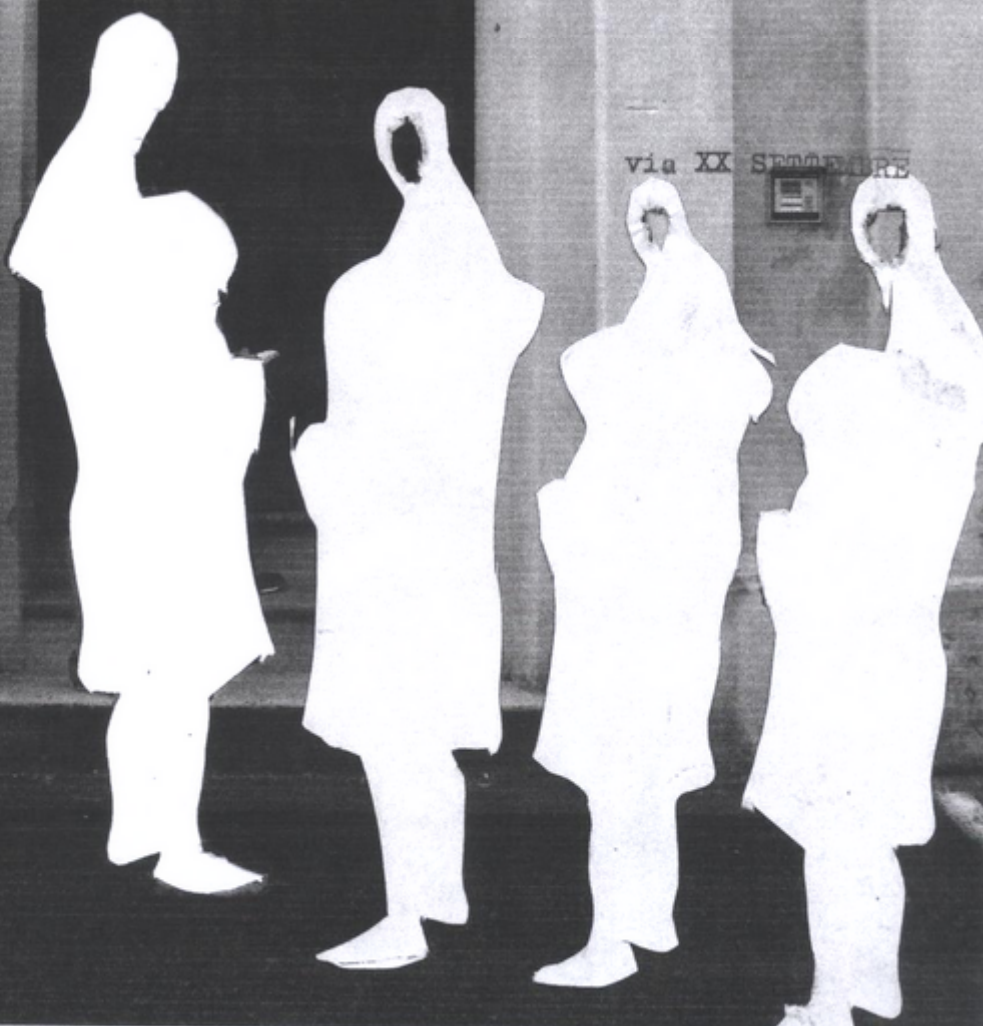

EX CONVENTO DELLE ORSOLINE

via XX Settembre - Fontanetto Po

Da sabato 3 settembre al 6 settembre 2016

Ore 10-12 e 16-19

INAUGURAZIONE SABATO 6 SETTEMBRE

ORE 18.00

In mostra opere di

Luigi Compagnoni

Marcello Gobbi

Stefania Zorzi

“NEL MOLLE GIRO DI TRE DI”